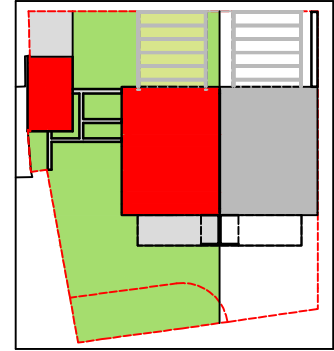

Wohnfläche 55,71m²
 Terrasse 17,77 m²
 Garten 1 + Garten 2 100 m²

Geringfügige Abweichungen sind möglich.

Wohnfläche 40,75 m²
 Balkon + AR 10,28 m²
 Gerätehaus 11,28 m²
 Vorgarten + Carport 58 m²

Geringfügige Abweichungen sind möglich.

Wohnfläche 35,63 m²

Geringfügige Abweichungen sind möglich.