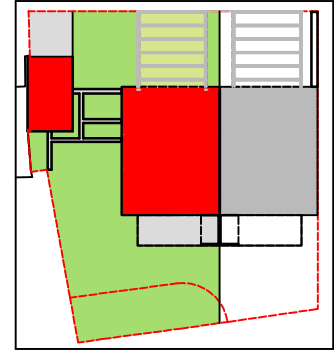

Wohnfläche 55,71m²
 Terrasse 17,77 m²
 Garten 1 + Garten 2 100 m²

Geringfügige Abweichungen sind möglich.

Wohnfläche 40,75 m²
 Balkon + AR 10,28 m²
 Gerätehaus 11,28 m²
 Vorgarten + Carport 58 m²

Geringfügige Abweichungen sind möglich.

Wohnfläche 35,63 m²

Geringfügige Abweichungen sind möglich.