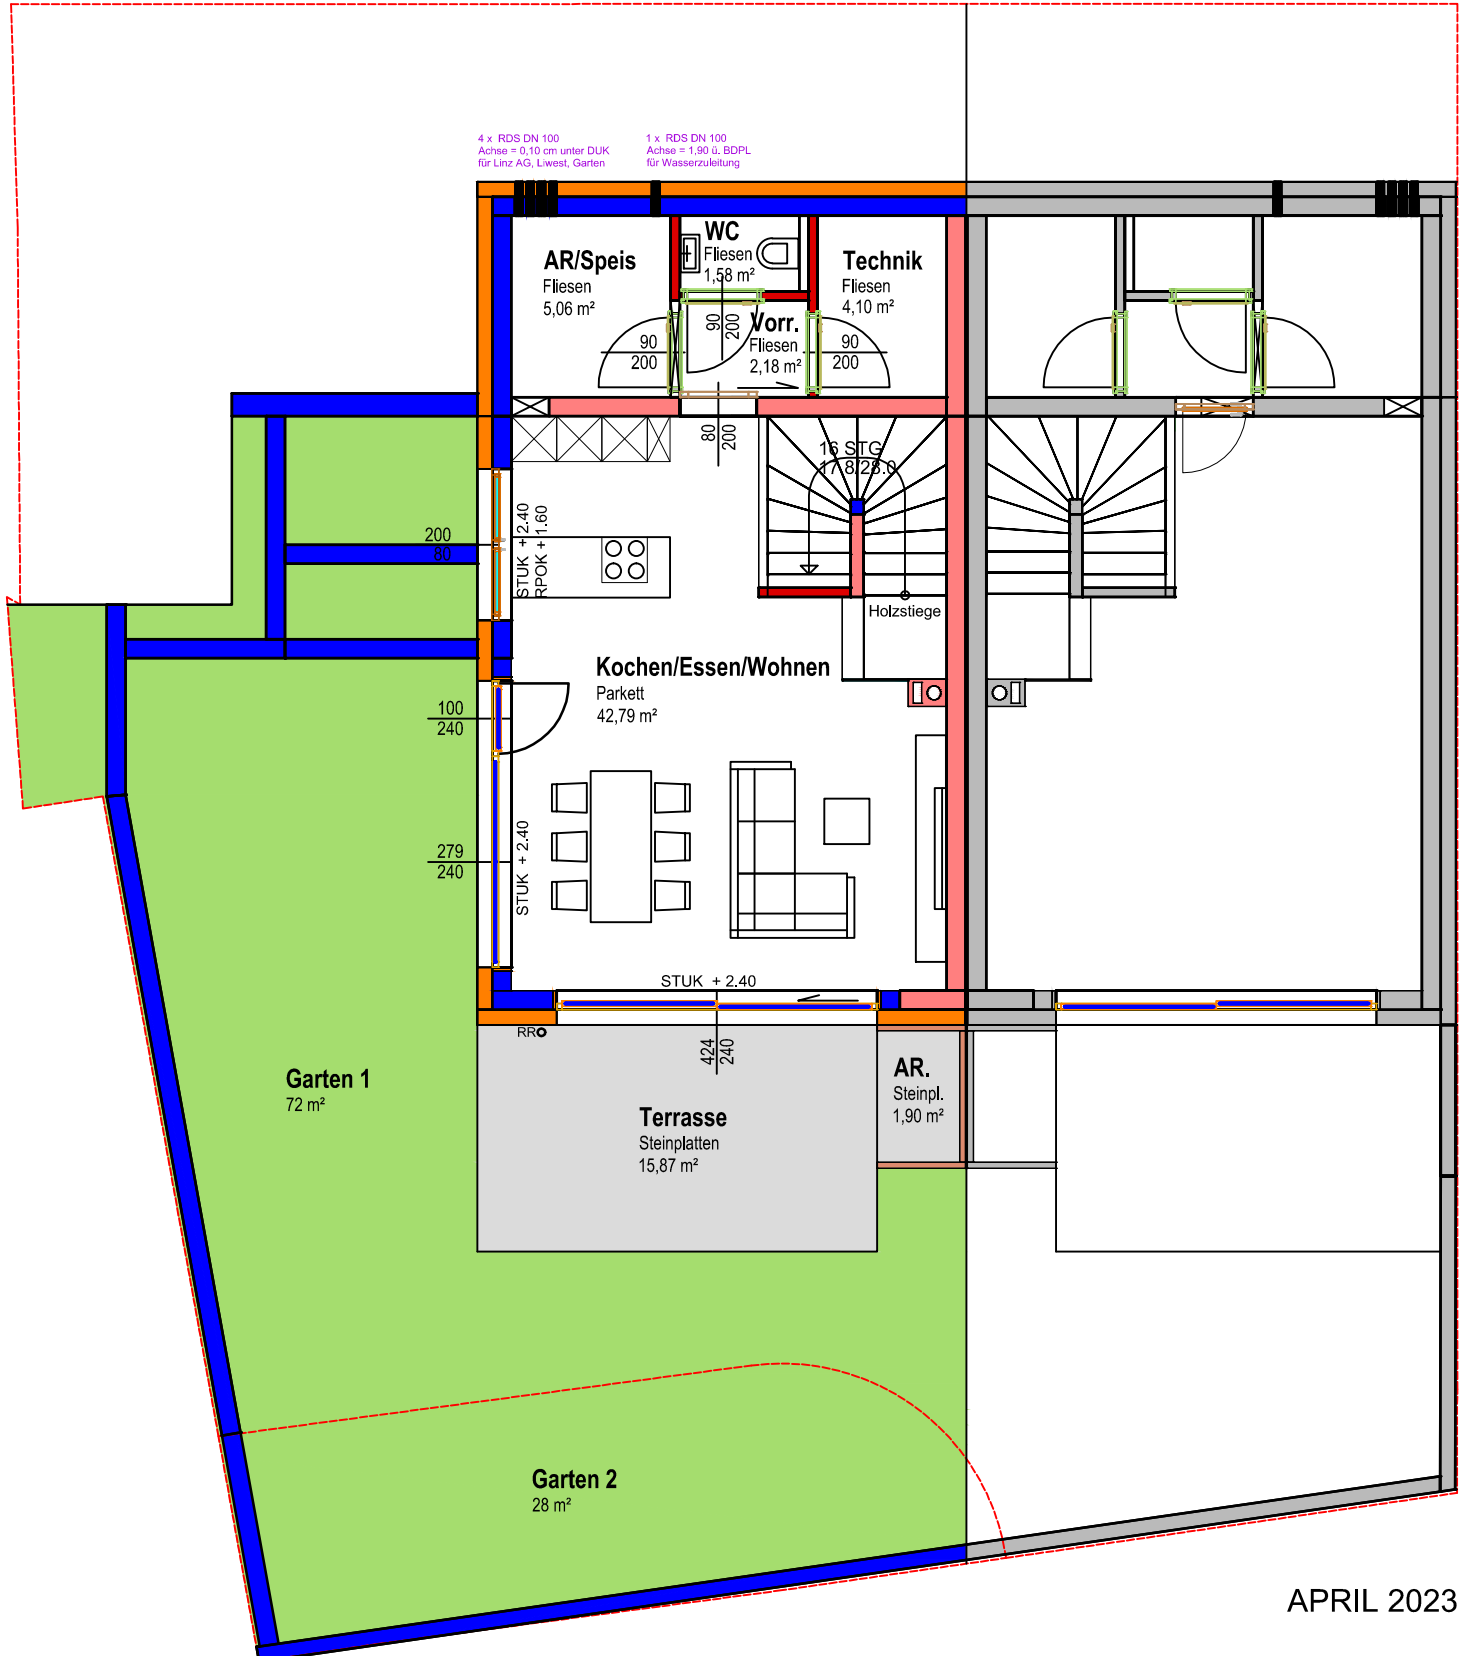

Wohnfläche 55,71m²
 Terrasse 17,77 m²
 Garten 1 + Garten 2 100 m²

Geringfügige Abweichungen sind möglich.

Wohnfläche 40,75 m²
 Balkon + AR 10,28 m²
 Gerätehaus 11,28 m²
 Vorgarten + Carport 58 m²

Geringfügige Abweichungen sind möglich.

Wohnfläche 35,63 m²

Geringfügige Abweichungen sind möglich.