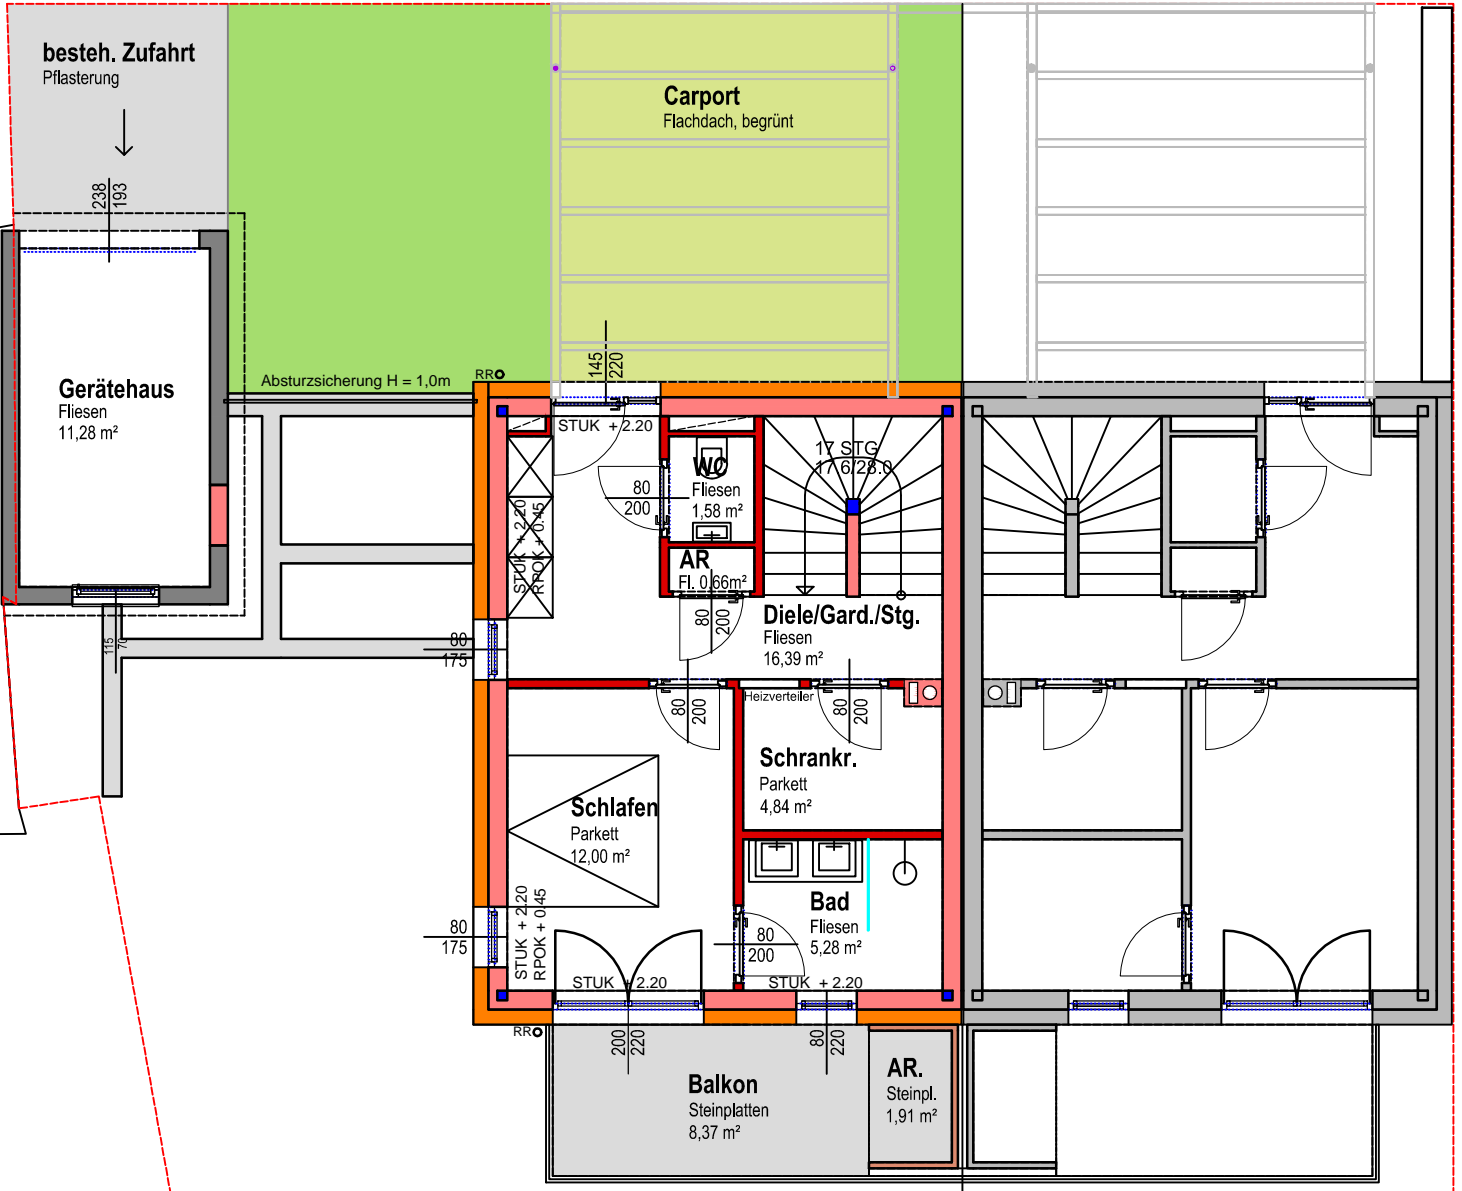

Wohnfläche 55,71m²
 Terrasse 17,77 m²
 Garten 1 + Garten 2 100 m²

Geringfügige Abweichungen sind möglich.

Wohnfläche 40,75 m²
 Balkon + AR 10,28 m²
 Gerätehaus 11,28 m²
 Vorgarten + Carport 58 m²

Geringfügige Abweichungen sind möglich.

Wohnfläche 35,63 m²

Geringfügige Abweichungen sind möglich.