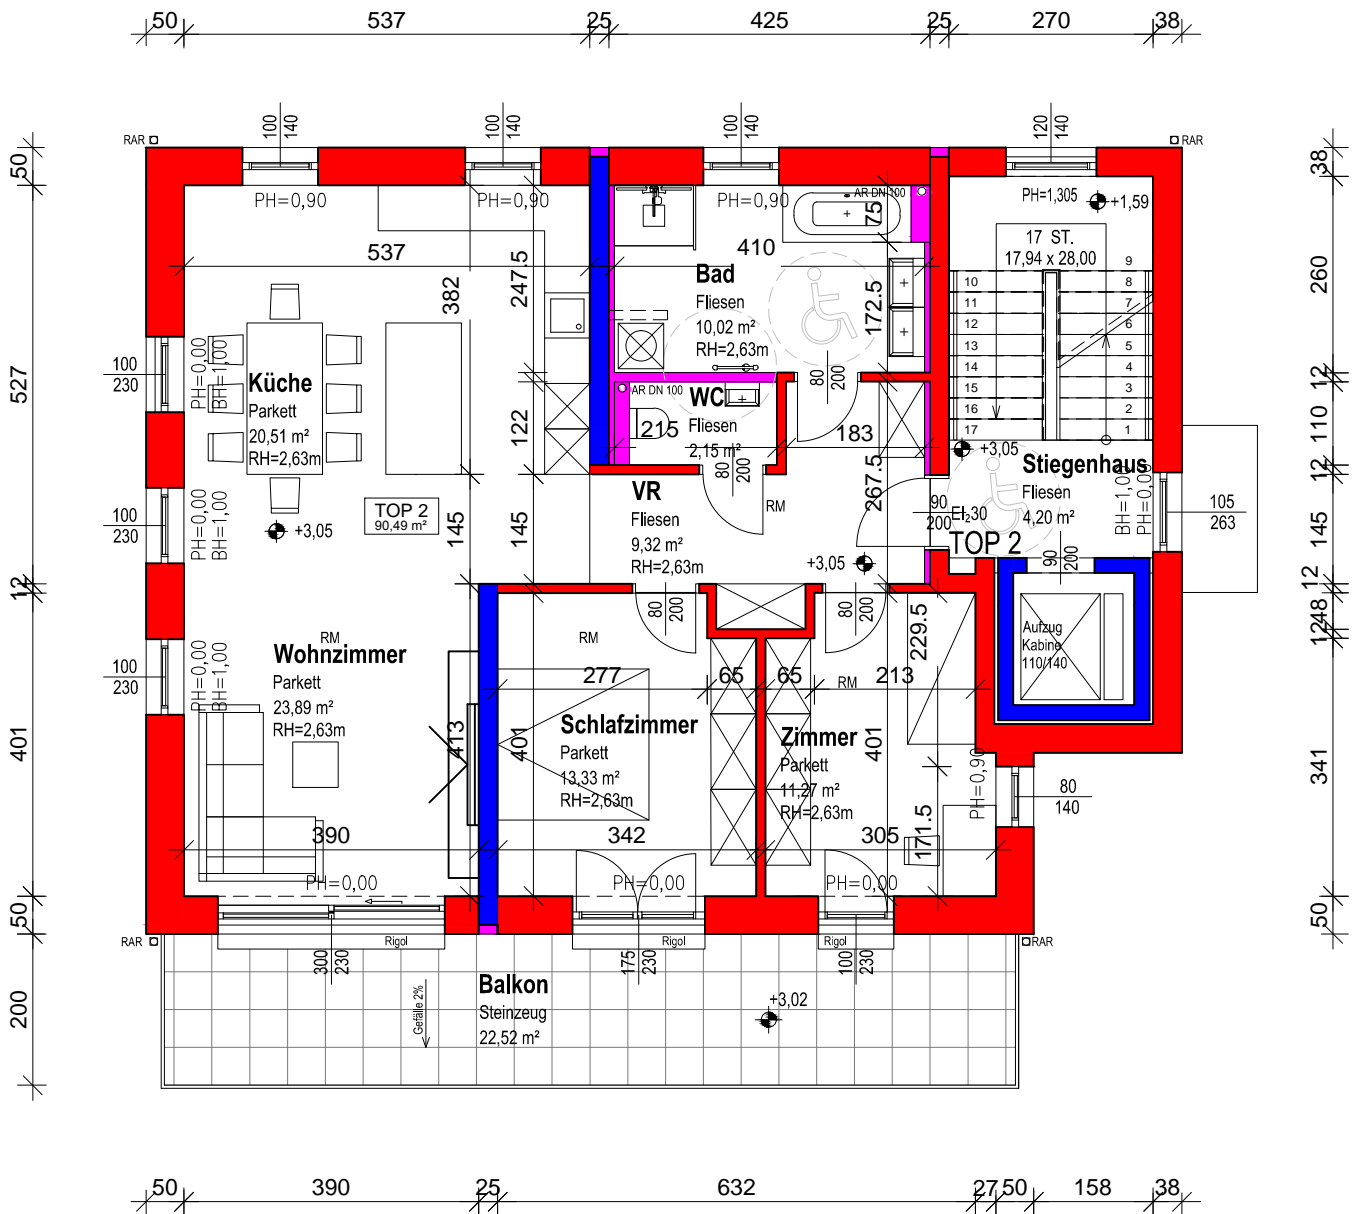

Wohnfläche 90,49 m<sup>2</sup>  
Terrasse 37,20 m<sup>2</sup>  
Eigengarten 1+2 75,29 m<sup>2</sup>

Geringfügige Abweichungen sind möglich.

Wohnfläche 90,49 m<sup>2</sup>  
Balkon 22,52 m<sup>2</sup>

Geringfügige Abweichungen sind möglich.

Wohnfläche 82,07 m<sup>2</sup>  
Balkon 24,37 m<sup>2</sup>

Geringfügige Abweichungen sind möglich.