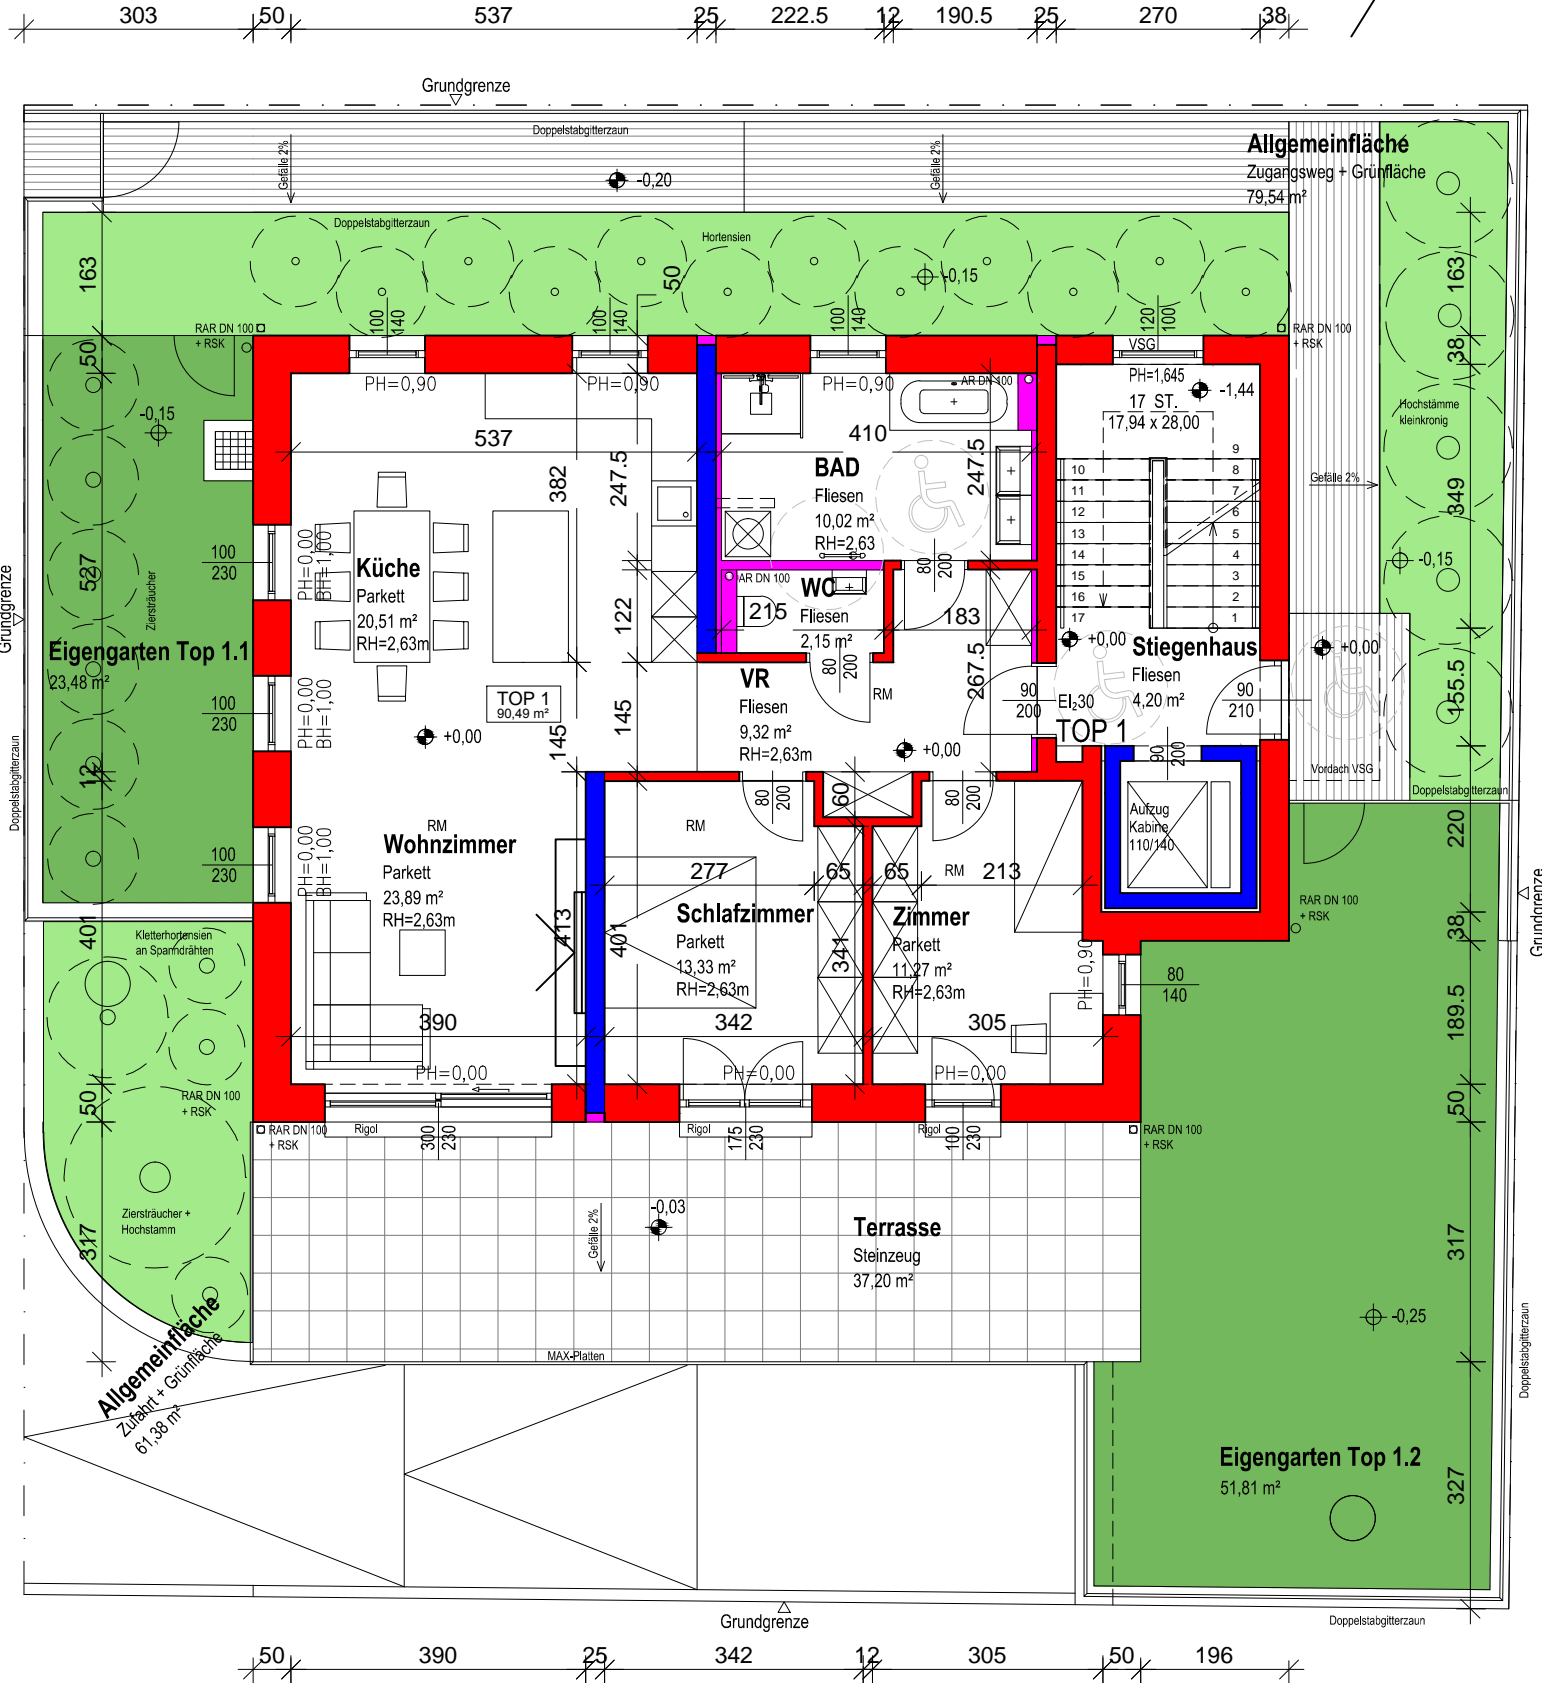

Wohnfläche 90,49 m<sup>2</sup>  
Terrasse 37,20 m<sup>2</sup>  
Eigengarten 1+2 75,29 m<sup>2</sup>

Geringfügige Abweichungen sind möglich.

Wohnfläche 90,49 m<sup>2</sup>  
Balkon 22,52 m<sup>2</sup>

Geringfügige Abweichungen sind möglich.

Wohnfläche 82,07 m<sup>2</sup>  
Balkon 24,37 m<sup>2</sup>

Geringfügige Abweichungen sind möglich.