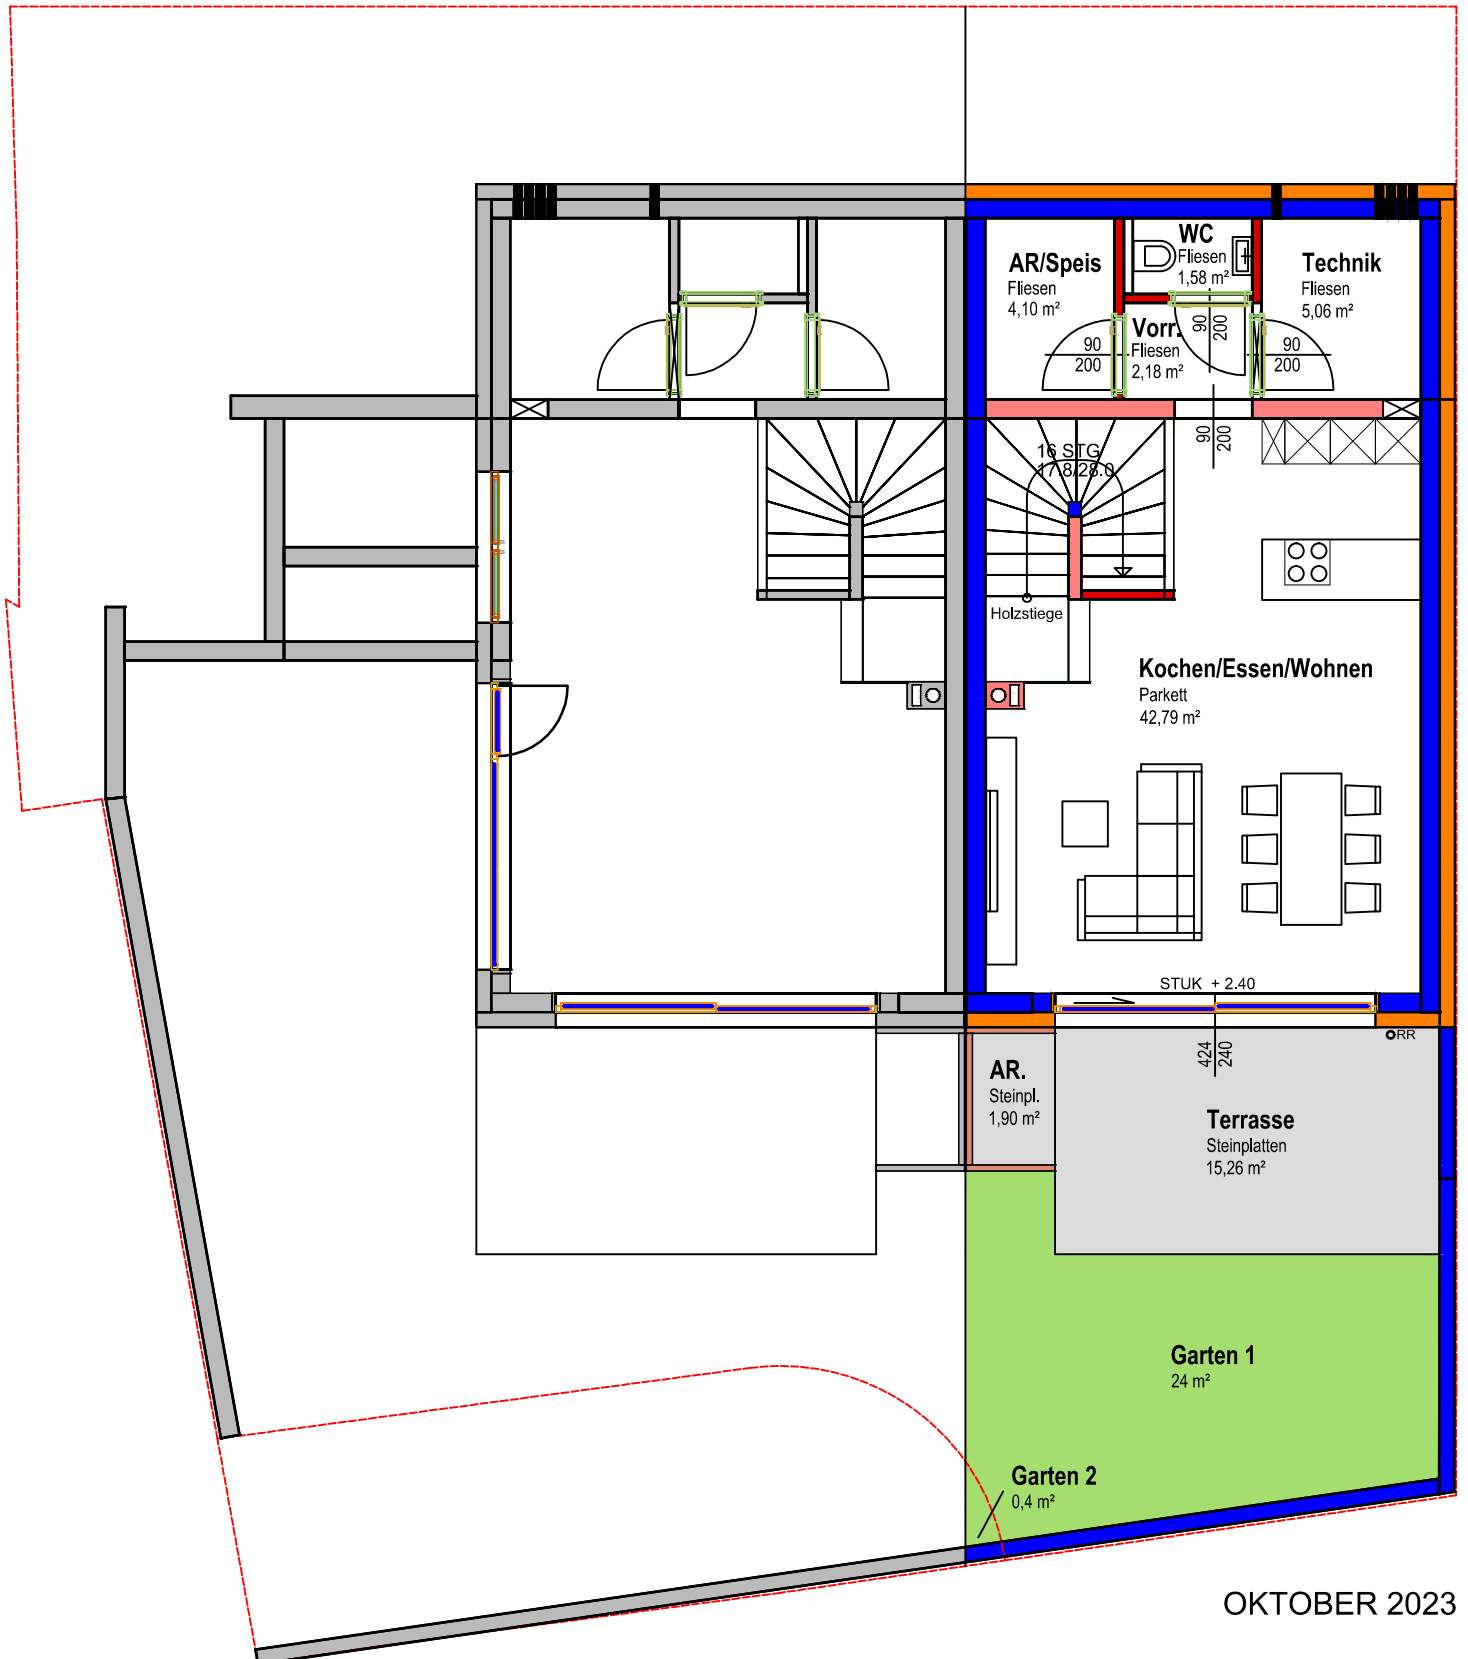

Grundstücksanteil 131 m²
Wohnfläche 55,71 m²
Terrasse + AR 17,16 m²
Garten 1 + Garten 2 24,4 m²

Geringfügige Abweichungen sind möglich.

Wohnfläche 40,75 m²
Balkon + AR 10,28 m²
Vorgarten + Carport 32 m²

Geringfügige Abweichungen sind möglich.

Wohnfläche 35,63 m²

Geringfügige Abweichungen sind möglich.