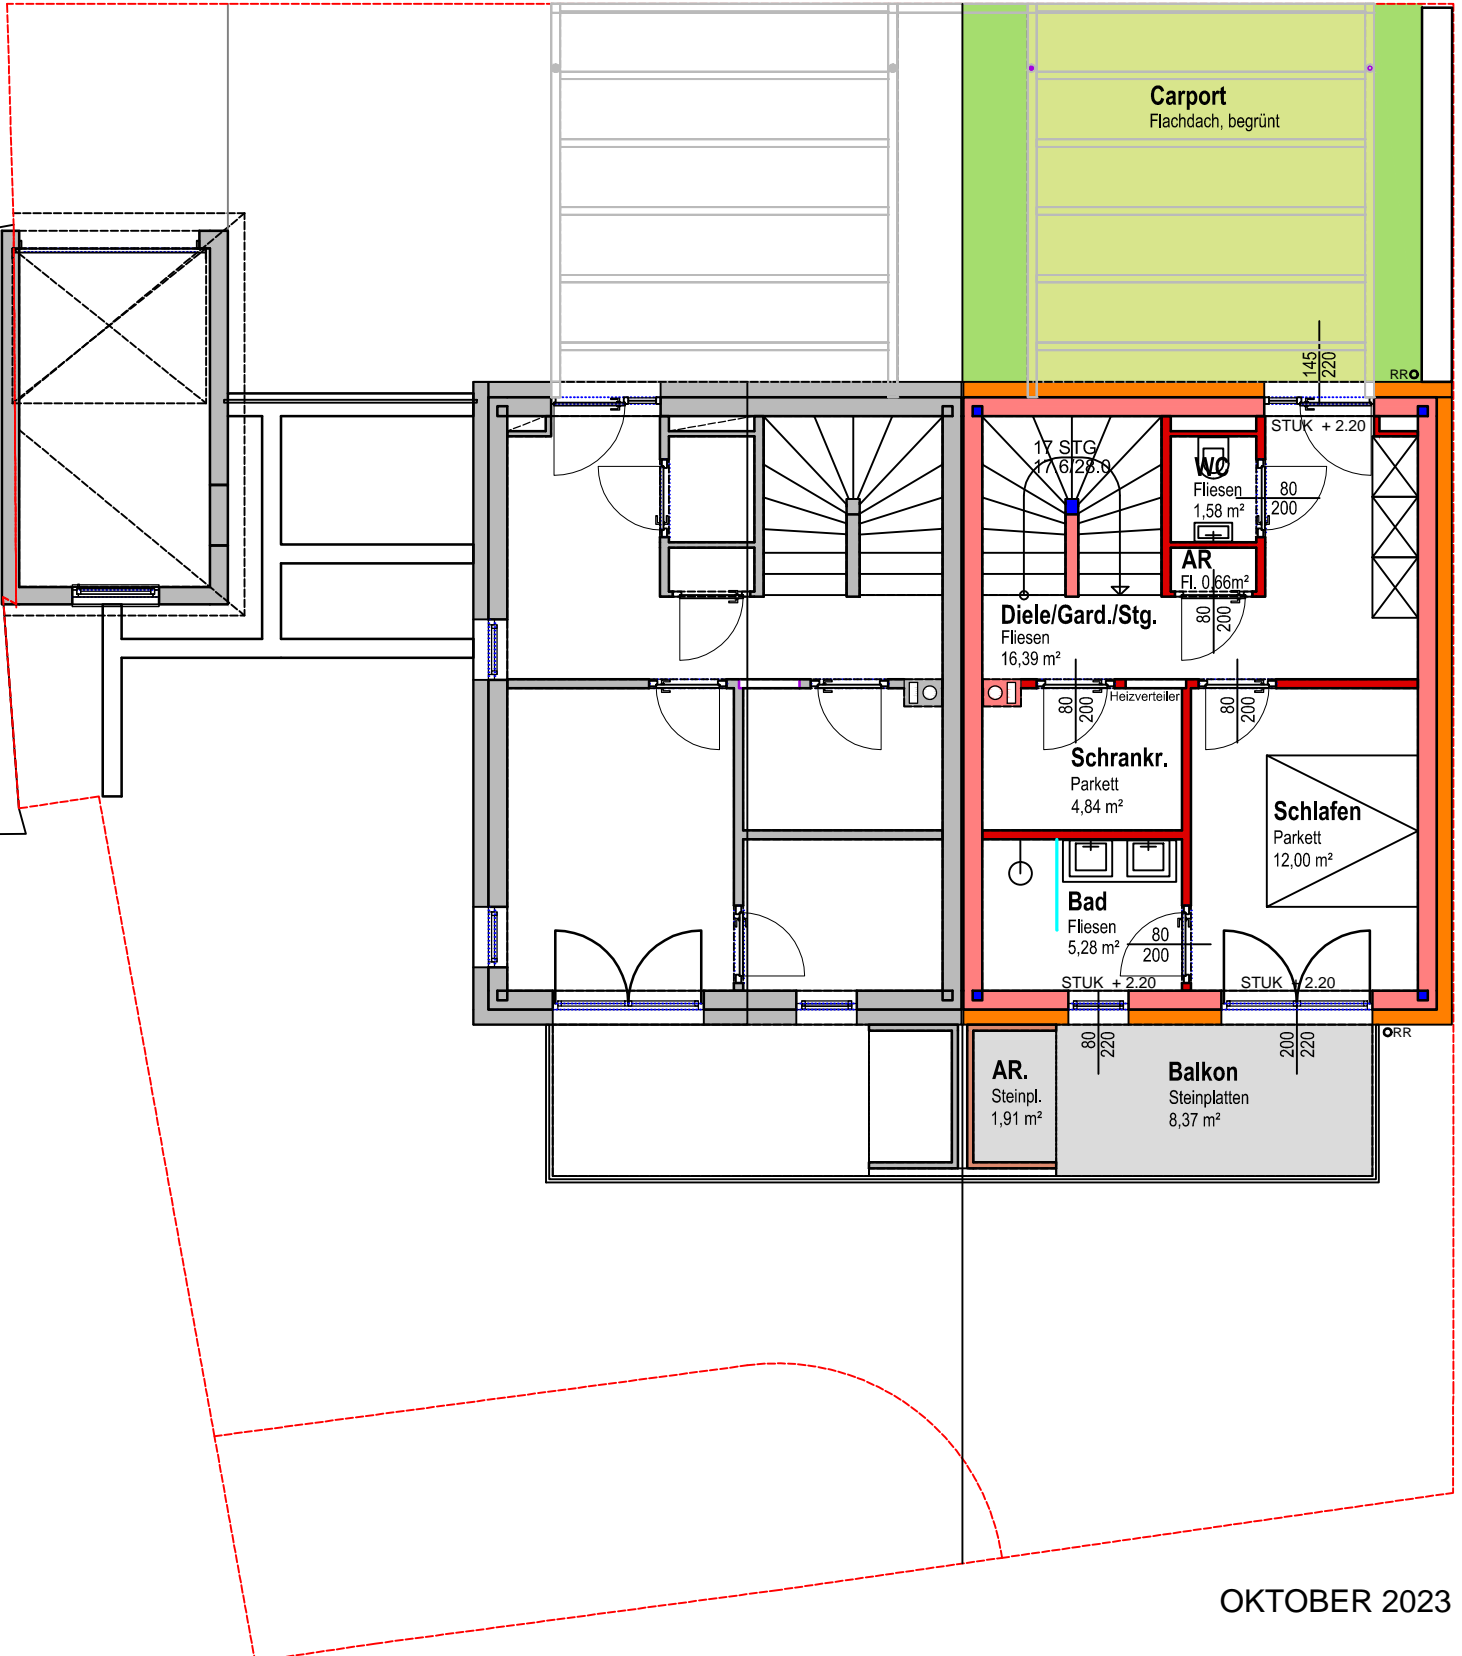

Grundstücksanteil 131 m²
Wohnfläche 55,71 m²
Terrasse + AR 17,16 m²
Garten 1 + Garten 2 24,4 m²

Geringfügige Abweichungen sind möglich.

Wohnfläche 40,75 m²
Balkon + AR 10,28 m²
Vorgarten + Carport 32 m²

Geringfügige Abweichungen sind möglich.

Wohnfläche 35,63 m²

Geringfügige Abweichungen sind möglich.